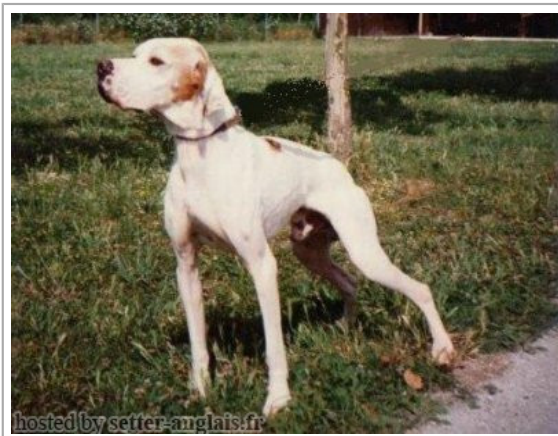

CARIDDI DEL VENTO

1987-11-22 (M) LOI PT153233
 Couleur : BIANCO ARANCIO MASCHERA, ORECCHIE / Titres : CHIT CHINT
[fiche affixe](#)

Père ASTOR DELLA MARCIOLA 1982-11-30 (M) LOI PT126190 - BIANCO NERO	NICO 1977-10-25 (M) LOI PT074274 - BIANCO ARANCIO	inconnu	inconnu
	DIANA DEL BALUARDO 1976-09-02 (F) LOI PT070860 - BIANCO NERA	FURIA 1971-12-27 (F) LOI PT035411	inconnu
Mère AMOA DEL VENTO 1984-08-17 (F) LOI PT132884 (Camp. Ripr.) - BIANCO E NERO MASCHERA PICCHIETT	ASSO DEL VENTO 1982-06-03 (M) LOI PT119446 - BIANCO NERO MASCHERA MACCHIA SUL	ADONE 1975-03-28 (M) LOI PT061089	 EDO DELL'AZOR 1967-01-01 (M) LOI PT0300611 (CH.TR.INT.ASS.)
		FIESTA DEL VENTO 1977-05-13 (F) LOI PT073144 - BIANCO NERA TESTA DI MORO GRANDE	 GEMMA DEL VINCIO 1973-04-17 (F) LOI PT045108
	ESPERIA DEL VENTO 1977-05-18 (F) LOI PT073795 (Camp. Ripr.) - BIANCO NERA TESTA QUASI COMPLET.	BOSS DEL GUERCIO 1971-06-30 (M) LOI	 SERNOS DEL BOCIA 1967-07-16 (M) LOI PT007177 (CH T) - BIANCO ARANCIO
		OLIMPIA DEL VENTO 1971-06-06 (F) LOI PT031228XXX	 FINCO DEL FELTRINO 1963-05-21 (M) LOI 21855/64 - BIANCO NERO
			 LUCANIAE MILA 1963-06-29 (F) LOI 19507.63 - BIANCO ARANCIO
			 CLASTIDIUM ISLO (M) LOI PT10266 (CH) - BIANCO ARANCIO
		MAJA 3 (F) LOI PT15040	

Eleveur : GUBERTI GIORGIO GIACOMO / Propriétaire : GUBERTI GIORGIO GIACOMO
 Estimation des points au pédigrée : 28

Note : les données ne sont pas garanties. Elles ont été entrées par les membres sans garantie d'exactitude.