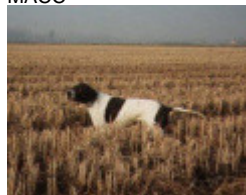

[EDY](#) 1991-08-04 (F) LOI PT171935 -
BIANCO NERO MASCHERA GRANDI
MACC