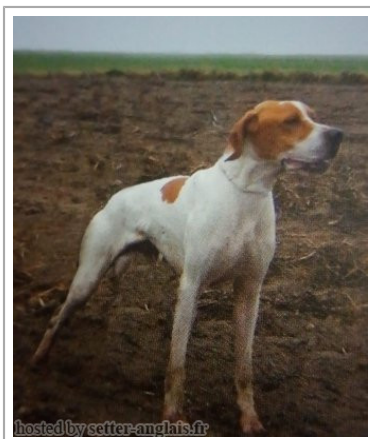

ATTILA

2003-02-01 (M) LOI LO0386689

Couleur : BIANCO ARANCIO / Titres : Camp. Ripr.

hosted by setter-and-his.fr

<p>Père RIBOT DELLA NOCE 1995-04-25 (M) LOI PT189608 (CHIT, CH GO, CH(IT)T, CH(IT)B) - BIANCO NERO MASCHERA SIMMETRICA</p>	<p>CARIDDI DEL VENTO 1987-11-22 (M) LOI PT153233 (CHIT CHINT) - BIANCO ARANCIO MASCHERA.ORECCHIE</p> 	<p>ASTOR DELLA MARCIOLA 1982-11-30 (M) LOI PT126190 - BIANCO NERO</p>	<p>NICO 1977-10-25 (M) LOI PT074274 - BIANCO ARANCIO</p>
	<p>EDY 1991-08-04 (F) LOI PT171935 - BIANCO NERO MASCHERA GRANDI MACC</p> 	<p>AMOA DEL VENTO 1984-08-17 (F) LOI PT132884 (Camp. Ripr.) - BIANCO E NERO MASCHERA PICCHIETT</p> 	<p>DIANA DEL BALUARDO 1976-09-02 (F) LOI PT070860 - BIANCO NERA</p>
		<p>IPPOCRATE DEL VENTO 1982-08-31 (M) LOI PT119471 (Camp. Ripr.) - BIANCO E NERO TESTA DI MORO MACC</p> 	<p>ASSO DEL VENTO 1982-06-03 (M) LOI PT119446 - BIANCO NERO MASCHERA MACCHIA SUL</p> 
		<p>CLASTIDIUM FRINE 1984-07-05 (F) LOI PT130378 - BIANCO ARANCIO STELLA IN FRONTE</p>	<p>ESPERIA DEL VENTO 1977-05-18 (F) LOI PT073795 (Camp. Ripr.) - BIANCO NERA TESTA QUASI COMPLET.</p> 
			<p>FAUNO DEL VENTO 1977-05-13 (M) LOI PT073141 (Camp. Ripr.) - BIANCO NERO TESTA QUASI COMPLETA</p> 
			<p>ESPERIA DEL VENTO 1977-05-18 (F) LOI PT073795 (Camp. Ripr.) - BIANCO NERA TESTA QUASI COMPLET.</p> 
			<p>CLASTIDIUM MIRCO 1970-07-06 (M) LOI PT027729</p>
			<p>CLASTIDIUM CREOLA 1982-05-22 (F) LOI PT119391 - BIANCO ARANCIO MACCHIA AL CORPO</p>