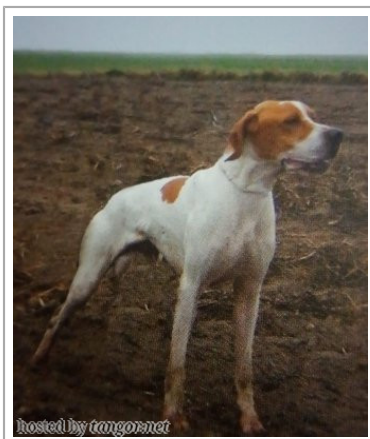

ATTILA

2003-02-01 (M) LOI LO0386689

Couleur : BIANCO ARANCIO / Titres : Camp. Ripr.

<p>Père RIBOT DELLA NOCE 1995-04-25 (M) LOI PT189608 (CHIT, CH GQ, CH(IT)T, CH(IT)B) - BIANCO NERO MASCHERA SIMMETRICA</p> 	<p>CARIDDI DEL VENTO 1987-11-22 (M) LOI PT153233 (CHIT CHINT) - BIANCO ARANCIO MASCHERA.ORECCHIE</p> 	<p>ASTOR DELLA MARCIOLA 1982-11-30 (M) LOI PT126190 - BIANCO NERO</p>	<p>NICO 1977-10-25 (M) LOI PT074274 - BIANCO ARANCIO</p>
	<p>EDY 1991-08-04 (F) LOI PT171935 - BIANCO NERO MASCHERA GRANDI MACC</p> 	<p>AMOA DEL VENTO 1984-08-17 (F) LOI PT132884 (Camp. Ripr.) - BIANCO E NERO MASCHERA PICCHIETT</p> 	<p>DIANA DEL BALUARDO 1976-09-02 (F) LOI PT070860 - BIANCO NERA</p>
		<p>IPPOCRATE DEL VENTO 1982-08-31 (M) LOI PT119471 (Camp. Ripr.) - BIANCO E NERO TESTA DI MORO MACC</p> 	<p>ASSO DEL VENTO 1982-06-03 (M) LOI PT119446 - BIANCO NERO MASCHERA MACCHIA SUL</p> 
		<p>CLASTIDIUM FRINE 1984-07-05 (F) LOI PT130378 - BIANCO ARANCIO STELLA IN FRONTE</p> 	<p>ESPERIA DEL VENTO 1977-05-18 (F) LOI PT073795 (Camp. Ripr.) - BIANCO NERA TESTA QUASI COMPLET.</p> 
			<p>FAUNO DEL VENTO 1977-05-13 (M) LOI PT073141 (Camp. Ripr.) - BIANCO NERO TESTA QUASI COMPLETA</p> 
			<p>ESPERIA DEL VENTO 1977-05-18 (F) LOI PT073795 (Camp. Ripr.) - BIANCO NERA TESTA QUASI COMPLET.</p> 
			<p>CLASTIDIUM MIRCO 1970-07-06 (M) LOI PT027729</p> 
			<p>CLASTIDIUM CREOLA 1982-05-22 (F) LOI PT119391 - BIANCO ARANCIO MACCHIA AL CORPO</p>