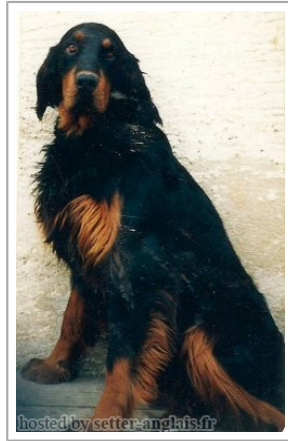

**BLACK DEVIL'S WARPAINT**

1989-11-15 (M) VDH/DPSZ190/89  
[fiche affiche](#)

Père <a href="#">KALVSJOLIA'S SAM JERVSON</a> (M) NKKR17112/82	inconnu	inconnu	inconnu	
		inconnu	inconnu	
	inconnu	inconnu	inconnu	
		inconnu	inconnu	
Mère <a href="#">BLACK DEVIL'S IKARA</a> (F) VDH83/03120030-DGSTB35393  Black Devil's Ikara	<a href="#">BLACK DEVIL'S COMET</a> (M) DPSZ63/78	<a href="#">CAROL VON HELORY</a> (M) DPSZ85/71 (W.S.CH,B.S.CH,ES.CH, FSchCH, DSch CH,VDH CH. Tr.) 	<a href="#">KYLBRECK OF FREEBIRCH</a> (M) KC-121067/64OHZBGS332 (ISch.CH)	
		<a href="#">BARBARA'S EBONY</a> (F) DPSZ48/75	<a href="#">ONDRA VON DER BIRKENKLAUSE</a> (F) DPSZ193/66	
	<a href="#">BLACK DEVIL'S ANTIGONE</a> (F) DPSZ400/77 	<a href="#">CAROL VON HELORY</a> (M) DPSZ85/71 (W.S.CH,B.S.CH,ES.CH, FSchCH, DSch CH,VDH CH. Tr.) 	<a href="#">KYLBRECK OF FREEBIRCH</a> (M) KC-121067/64OHZBGS332 (ISch.CH)	
		<a href="#">BARBARA'S EBONY</a> (F) DPSZ48/75	<a href="#">ONDRA VON DER BIRKENKLAUSE</a> (F) DPSZ193/66	
			<a href="#">VASCO DE LA CLEF D'OR</a> (M) SHSB22176	<a href="#">BARBARA'S APHRODITE</a> (F) DPSZ819/72
			<a href="#">VASCO DE LA CLEF D'OR</a> (M) SHSB22176	<a href="#">BARBARA'S APHRODITE</a> (F) DPSZ819/72

Eleveur : Ilona Niedreberger  
 Estimation des points au pédigrée : 4

Note : les données ne sont pas garanties. Elles ont été entrées par les membres sans garantie d'exactitude.