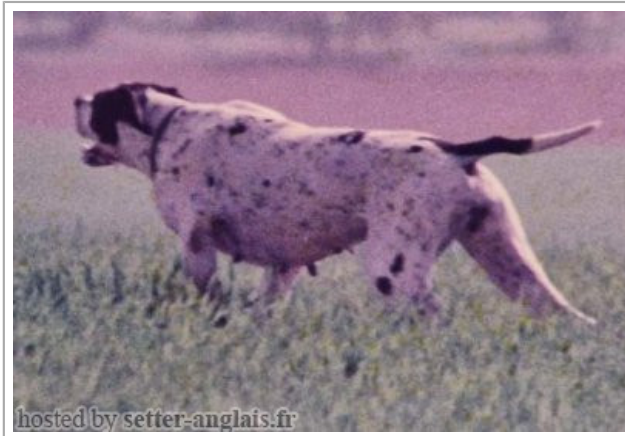

**DEA DEL CELO**

1998-10-03 (F) LOI LO9964215  
 Couleur : BIANCO NERO / Titres : Ch. Int. Lav.  
[fiche affixe](#)

Père  
**AIRONE DEL CELO**  
 1996-02-01 (M)  
 LOI PT193720  
 - BIANCO NERO

**HARDY DU BOIS DES PERCHES**  
 1992-08-10 (M) LOF 986375 (CH IT) -  
 Fau. PBI.TLi.