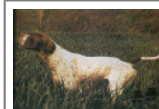

**TIBET DE LA
LEMBAZ** 1982-01-18
(M) SHSB348366 (CH
IB, CHIT, CH GQ)