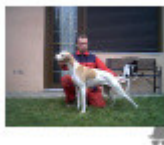

PIANO DEL CONTE BERLIN

2007-04-10 (M) LOI LO0787226

Couleur : BIANCO ARANCIO

[fiche affiche](#)

MILORD DI GROPPPO 1995-05-25 (M)
LOI PT190625 (CH IB, CH(I)B) - BIANCO
FEGATO ORECCHIE PIGMENTAT

Père
GIOVE DI SAN PELLEGRINO
2003-06-24 (M)
LOI LO0421859
- BIANCO NERO TESTA DI MORO
MACCHI

ADA DI SAN PELLEGRINO
1999-05-26 (F) LOI LO99163740 -
BIANCO ARANCIO

HARDY DU BOIS DES PERCHES
1992-08-10 (M) LOF 986375 (CH IT) -
Fau. PBI.TLi.

IALA DEL CELO 1991-08-16 (F) LOI
PT173525 (CH(IT)T) - BIANCO
FEGATO

HARDY DU BOIS DES PERCHES
1992-08-10 (M) LOF 986375 (CH IT) -
Fau. PBI.TLi.

ULLA DI SAN PELLEGRINO
1995-07-13 (F) LOI PT190895 -
BIANCO NERO MUSO TESTA
ORECCHIE

**TIBET DE LA
LEMBAZ** 1982-01-18
(M) SHSB348366 (CH
IB, CHIT, CH GQ)

FAONA DES BUVEURS D'AIR
1990-07-20 (F) LOF
64444/10164 - Fau. PBI.Env.

**ARDITO DEL
VENTO** 1989-01-04
(M) LOI PT160123
(CH, Camp. Ripr.) -
BIANCO NERO

TESTA QUASI NERA GRA

RUMBA DEL GALOPPATORE
1989-01-06 (F) LOI PT156878 -
BIANCO NERO MASCHERA CHIUSA
CORP

**TIBET DE LA
LEMBAZ** 1982-01-18
(M) SHSB348366 (CH
IB, CHIT, CH GQ)

FAONA DES BUVEURS D'AIR
1990-07-20 (F) LOF
64444/10164 - Fau. PBI.Env.

ZENIT DEL VENTO
(M) LOI PT162362 -
BIANCO NERO
TESTA DI MORO
MAC.SP

**NOEMI DI SAN
PELLEGRINO** (F) LOI
PT173015 - BIANCO NERO
TESTA ED ORECCHIE NE