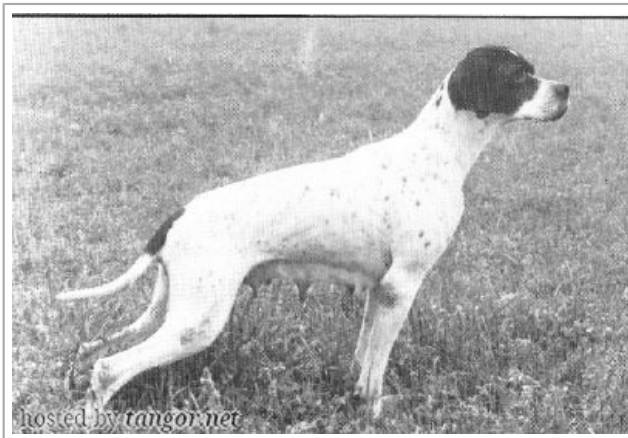

AMOA DEL VENTO

1984-08-17 (F) LOI PT132884
 Couleur : BIANCO E NERO MASCHERA PICCHIETT / Titres : Camp. Ripr.
[fiche affixe](#)

<p>Père ASSO DEL VENTO 1982-06-03 (M) LOI PT119446 - BIANCO NERO MASCHERA MACCHIA SUL</p>	<p>ADONE 1975-03-28 (M) LOI PT061089</p>	<p>EDO DELL'AZOR 1967-01-01 (M) LOI PT0300611 (CH.TR.INT.ASS.)</p> 	<p>CAMB GECH DI S VITALE (M) LOI 429656</p>
	<p>FIESTA DEL VENTO 1977-05-13 (F) LOI PT073144 - BIANCO NERA TESTA DI MORO GRANDE</p>	<p>GEMMA DEL VINCIO 1973-04-17 (F) LOI PT045108</p>	<p>HAIDEE DEL SUD LOI PT 12002/60 (F)</p>
		<p>SERNOS DEL BOCIA 1967-07-16 (M) LOI PT007177 (CH T) - BIACO ARANCIO</p> 	<p>GISTO DEL VINCIO 1971-06-28 (M) LOI PT032403</p>
		<p>UGANDA DEL VENTO 1975-03-30 (F) LOI PT057872</p> 	<p>FIESTA DEL VINCIO 1967-06-04 (F) LOI PT004595</p>
			<p>ALES DEL BOCIA (M)</p>
			<p>SILLA DEL BOCIA PT 30017 1967-07-16 (F) LOI PT0098012 - XX</p> 
			<p>FAVENTIAE ZAMPALO 1968-09-05 (M) LOI PT013552</p>
			<p>OLIMPIA DEL VENTO 1971-06-06 (F) LOI PT031228XXX</p> 