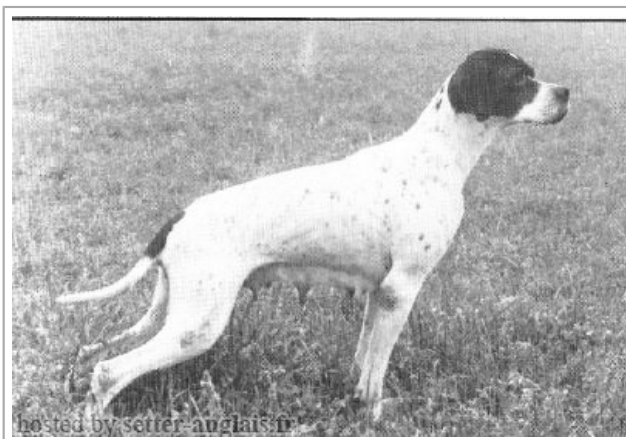

AMOA DEL VENTO

1984-08-17 (F) LOI PT132884

Couleur : BIANCO E NERO MASCHERA PICCHIETT / Titres : Camp. Ripr.
[fiche affixe](#)

Père ASSO DEL VENTO 1982-06-03 (M) LOI PT119446 - BIANCO NERO MASCHERA MACCHIA SUL	ADONE 1975-03-28 (M) LOI PT061089	EDO DELL'AZOR 1967-01-01 (M) LOI PT0300611 (CH.TR.INT.ASS.) 	inconnu
		GEMMA DEL VINCIO 1973-04-17 (F) LOI PT045108	GISTO DEL VINCIO 1971-06-28 (M) LOI PT032403 FIESTA DEL VINCIO 1967-06-04 (F) LOI PT004595
	FIESTA DEL VENTO 1977-05-13 (F) LOI PT073144 - BIANCO NERA TESTA DI MORO GRANDE	SERNOS DEL BOCIA 1967-07-16 (M) LOI PT007177 (CH T) - BIACO ARANCIO 	ALES DEL BOCIA (M)  SILLA DEL BOCIA PT 30017 1967-07-16 (F) LOI PT0098012 - XX
		UGANDA DEL VENTO 1975-03-30 (F) LOI PT057872 	FAVENTIAE ZAMPALO 1968-09-05 (M) LOI PT013552  OLIMPIA DEL VENTO 1971-06-06 (F) LOI PT031228XXX
Mère ESPERIA DEL VENTO 1977-05-18 (F) LOI PT073795 (Camp. Ripr.) - BIANCO NERA TESTA QUASI COMPLET.	BOSS DEL GUERCIO 1971-06-30 (M) LOI 	FINCO DEL FELTRINO 1963-05-21 (M) LOI 21855/64 - BIANCO NERO 	ATRIM DELLA MARINONA (M) LOI 9512.59 JAIKA DEL BRANDENONE (F) LOI 11369.60
		LUCANIAE MILA 1963-06-29 (F) LOI 19507.63 - BIANCO ARANCIO 	 LUCANIAE GAIÒ 1959-03-11 (M) LOI 8488.59 (CAMP ASS) - BIANCO NERO CILLY DEL TORRAZZO (F) LOI 11993/60
	OLIMPIA DEL VENTO 1971-06-06 (F) LOI PT031228XXX 	CLASTIDIUM ISLO (M) LOI PT10266 (CH) - BIANCO ARANCIO 	 BOGAS TINO 1965-04-18 (M) DKK.9143 - BIANCO ARANCIO  CLASTIDIUM ELBA (F) LOI 26060.65
		MAJA 3 (F) LOI PT15040	FIRMIN DU HARLAY (M) PT5892 (CAMP.) BORA 4 (F) PT3765

 Eleveur : GUBERTI GIORGIO GIACOMO / Propriétaire : GUBERTI GIORGIO GIACOMO
 Estimation des points au pédigrée : 30

Taux de consanguinité (estimation) : 3.3 %

OLIMPIA DEL VENTO (4 X 2) : 0.031250

XOCRATE DU HARLAY (7 X 5,6,6,6,6,8) : 0.000977