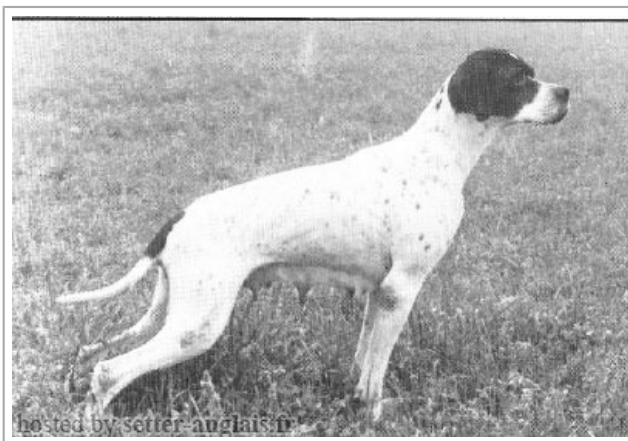

AMOA DEL VENTO

1984-08-17 (F) LOI PT132884

Couleur : BIANCO E NERO MASCHERA PICCHIETT / Titres : Camp. Ripr.
[fiche affixe](#)

<p>Père</p> <p>ASSO DEL VENTO 1982-06-03 (M) LOI PT119446 - BIANCO NERO MASCHERA MACCHIA SUL</p> 	<p>ADONE 1975-03-28 (M) LOI PT061089</p>	<p>EDO DELL'AZOR 1967-01-01 (M) LOI PT0300611 (CH.TR.INT.ASS.)</p> 	<p>inconnu</p>
	<p>FIESTA DEL VENTO 1977-05-13 (F) LOI PT073144 - BIANCO NERA TESTA DI MORO GRANDE</p>	<p>GEMMA DEL VINCIO 1973-04-17 (F) LOI PT045108</p>	<p>SERNOS DEL BOCIA 1967-07-16 (M) LOI PT007177 (CH T) - BIACO ARANCIO</p> 
<p>Mère</p> <p>ESPERIA DEL VENTO 1977-05-18 (F) LOI PT073795 (Camp. Ripr.) - BIANCO NERA TESTA QUASI COMPLET.</p> 	<p>BOSS DEL GUERCIO 1971-06-30 (M) LOI</p> 	<p>FINCO DEL FELTRINO 1963-05-21 (M) LOI 21855/64 - BIANCO NERO</p> 	<p>ATRIM DELLA MARINONA (M) LOI 9512.59</p> <p>JAIKA DEL BRANDENONE (F) LOI 11369.60</p> <p> LUCANIAE GAIQ 1959-03-11 (M) LOI 8488.59 (CAMP ASS) - BIANCO NERO</p> <p>OLIMPIA DEL VENTO 1971-06-06 (F) LOI PT031228XXX</p> 
	<p>OLIMPIA DEL VENTO 1971-06-06 (F) LOI PT031228XXX</p>	<p>LUCANIAE MILA 1963-06-29 (F) LOI 19507.63 - BIANCO ARANCIO</p> 	<p>CILLY DEL TORRAZZO (F) LOI 11993/60</p> <p> BOGAS TINO 1965-04-18 (M) DKK.9143 - BIANCO ARANCIO</p> <p> CLASTIDIUM ELBA (F) LOI 26060.65</p> <p>MAJA 3 (F) LOI PT15040</p> <p>FIRMIN DU HARLAY (M) PT5892 (CAMP.)</p> <p>BORA 4 (F) PT3765</p>

Eleveur : GUBERTI GIORGIO GIACOMO / Propriétaire : GUBERTI GIORGIO GIACOMO
Estimation des points au pédigrée : 30

Taux de consanguinité (estimation) : 3.3 %

OLIMPIA DEL VENTO (4 X 2) : 0.031250

XOCRATE DU HARLAY (7 X 5,6,6,6,6,8) : 0.000977