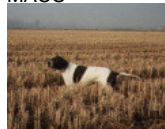

EDY 1991-08-04 (F) LOI PT171935 -
BIANCO NERO MASCHERA GRANDI
MACC