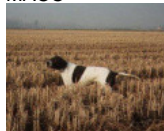

PETITE 2002-01-08 (F) LOI
LO0231488 (Ch. Ital. Lav., Camp. Ripr.) -
BIANCO NERO CON TESTA NERA
MACCH

CARIDDI DEL VENTO 1987-11-22
(M) LOI PT153233 (CHIT CHINT) -
BIANCO ARANCIO
MASCHERA ORECCHIE

EDY 1991-08-04 (F) LOI PT171935 -
BIANCO NERO MASCHERA GRANDI
MACC