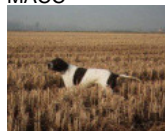

PETITE 2002-01-08 (F) LOI
 LO0231488 (Ch. Ital. Lav., Camp. Ripr.) -
 BIANCO NERO CON TESTA NERA
 MACCH

CARIDDI DEL VENTO 1987-11-22
 (M) LOI PT153233 (CHIT CHINT) -
 BIANCO ARANCIO
 MASCHERA ORECCHIE

EDY 1991-08-04 (F) LOI PT171935 -
 BIANCO NERO MASCHERA GRANDI
 MACC