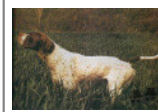

PICCHIETT

**IPPOCRATE DEL  
VENTO**

1982-08-31 (M)  
LOI PT119471

(Camp. Ripr.) -

BIANCO E NERO TESTA DI MORO  
MACC

**CLASTIDIUM FRINE**

1984-07-05 (F) LOI  
PT130378 - BIANCO  
ARANCIO STELLA IN  
FRONTE

**TIBET DE LA  
LEMBAZ** 1982-01-18  
(M) SHSB348366 (CH  
IB, CHIT, CH GQ)