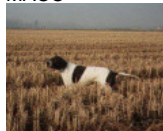

EDY 1991-08-04 (F) LOI PT171935 -
BIANCO NERO MASCHERA GRANDI
MACC