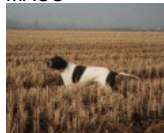

EDY 1991-08-04 (F) LOI PT171935 -
BIANCO NERO MASCHERA GRANDI
MACC