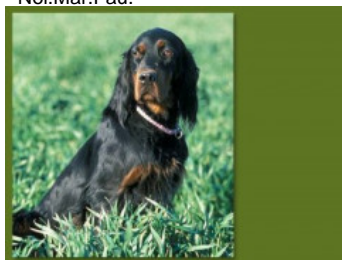

WAYNE VOM EIXELBERG (M)
DPSZ69/92 (CH-IB/CH-IT/CH-DE.B) HD-A

BLACK DEVIL'S QUASIMODO (M)
VDH/DPSZ33/87 (CHIT CHDE.T) HD-A

PEDDY VOM EIXELBERG (F)
DPSZ73/88

RUSH VOM EIXELBERG (M)
SHSB458122

QUINA DELL'ARBIA 1989 (F) LOI
396790 HD-A

BRIO DES PIERRES DU JOUR (M)
LOF 18686/3419 (CHCS CHIB)

VIANE DES PIERRES DU JOUR (F) LOF
17386/3018 (CHAMPION
-CHITF -CHQFS -CHCPS
-CHCPC -CHQC -TR) - Noi.
Mar.Fau.

SUNDOWNER'S FALLON (F) -
Noi.Mar.Fau.

FLAMBO DU DELDO (M) LOF
23062/2813 (CH-CS, CH-IB, Tr.) HD-A

SUNDOWNER'S BESS 1988-11-03
(F) DGSZ88/0310366 HD-B

MARLON VOM EIXELBERG (M) LOF
(CH IB, D. CH (VDH), D. Sch CH, T) HD-A

CESSNA VOM HUTTENTAL (F)
DPSZ48/82

Mère
NANA VOM EIXELBERG
(F)
VDH/DPSZ209/99
- Noi.Mar.Fau.