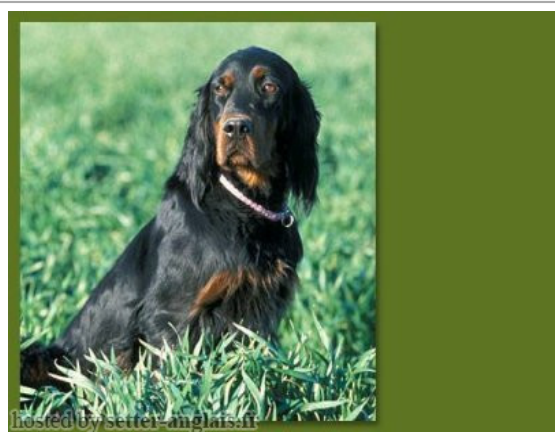

**NANA VOM EIXELBERG**

(F) VDH/DPSZ209/99  
Couleur : Noi.Mar.Fau.  
[fiche affixe](#)

<p>Père</p> <p><b>WAYNE VOM EIXELBERG</b> (M) DPSZ69/92 (CH-IB/CH-IT/CH-DE.B) HD-A</p> 	<p><b>BLACK DEVIL'S QUASIMODO</b> (M) VDH/DPSZ33/87 (CHIT CHDE.T) HD-A</p> 	<p><b>KING VOM EIXELBERG</b> (M) DPSZ48/84-DGSTB34121</p> 	<p><b>GISKO VON HELORY</b> (M) DPSZ85/78-DGSTB27302 (Isch,Dt.Ch. (VDH))</p>	
	<p><b>PEDDY VOM EIXELBERG</b> (F) DPSZ73/88</p>	<p><b>BLACK DEVIL'S IKARA</b> (F) VDH83/03120030-DGSTB35393</p> 	<p><b>BLACK DEVIL'S COMET</b> (M) DPSZ63/78</p>	<p><b>GOLDA VOM EIXELBERG</b> (F) DPSZ93/80</p>
<p>Mère</p> <p><b>INKA VOM EIXELBERG</b> (F) DPSZ161/97 (CHIB -CHIT.CHDE.B CH A) HD-B</p> 	<p><b>YACCOMO VOM EIXELBERG</b> (M) DPSZ10/93</p>	<p><b>NOBODY VOM EIXELBERG</b> (M) DPSZ163/85</p>	<p><b>CLARK VON GREAVON</b> (M) DPSZ118/78</p>	
	<p><b>MEMORY VOM EIXELBERG</b> (F) DPSZ154/84</p>	<p><b>FLAMBO DU DELDO</b> (M) LOF 23062/2813 (CH-CS, CH-IB, Tr.) HD-A</p> 	<p><b>BONNIE VOM EIXELBERG</b> (F) DPSZ761/77 (DSchCh, Dt.Ch.(VDH))</p>	<p><b>BLACKBERRY DUKE</b> (M) CH-LOS344936</p>
	<p><b>VRONI VOM EIXELBERG</b> (F) DPSZ80/91 (CH-DE.B)</p>	<p><b>MEMORY VOM EIXELBERG</b> (F) DPSZ154/84</p>	<p><b>BONNIE VOM EIXELBERG</b> (F) DPSZ761/77 (DSchCh, Dt.Ch.(VDH))</p>	<p><b>BONNIE VOM EIXELBERG</b> (F) DPSZ761/77 (DSchCh, Dt.Ch.(VDH))</p>
	<p><b>KING VOM EIXELBERG</b> (M) DPSZ48/84-DGSTB34121</p> 	<p><b>NOBODY VOM EIXELBERG</b> (M) DPSZ163/85</p>	<p><b>MEMORY VOM EIXELBERG</b> (F) DPSZ154/84</p>	<p><b>BONNIE VOM EIXELBERG</b> (F) DPSZ761/77 (DSchCh, Dt.Ch.(VDH))</p>
		<p><b>NASHA VOM EIXELBERG</b> (F) DPSZ-XX</p>	<p><b>CLARK VON GREAVON</b> (M) DPSZ118/78</p>	
			<p><b>BONNIE VOM EIXELBERG</b> (F) DPSZ761/77 (DSchCh, Dt.Ch.(VDH))</p>	