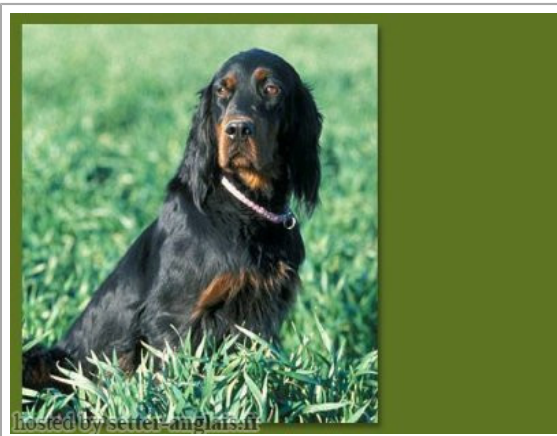

NANA VOM EIXELBERG

(F) VDH/DPSZ209/99
Couleur : Noi.Mar.Fau.
[fiche affixe](#)

Père
WAYNE VOM EIXELBERG
(M)
DPSZ69/92
(CH-IB/CH-IT/CH-DE.B) HD-A

Wayne VE, CHIT, CHIT
Disq., CHIB
CH Eur. P. 1994, 1997

BLACK DEVIL'S QUASIMODO (M)
VDH/DPSZ33/87 (CHIT CHDE.T) HD-A