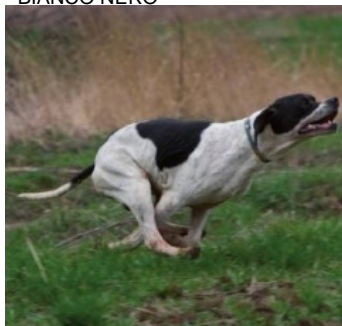

DIVA

2007-10-07 (F) LOI LO0895267
Couleur : BIANCO NERO

Père
URIO DELLE VEDUTE
2004-01-21 (M)
LOI LO0455073
- BIANCO NERO

MILORD DI GROPPA 1995-05-25 (M)
LOI PT190625 (CH IB, CH(I)B) - BIANCO
FEGATO ORECCHIE PIGMENTAT