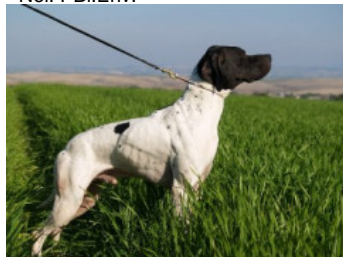

ARISTANI'S KOPOLINA

2015-05-10 (F) LOI LO15103769

Couleur : BIANCO NERO

[fiche affixe](#)

TITAN 2001-07-15 (M) LOI
LO01166881 (CH GQ, CH(IT)T, CH IT) -
BIANCO ARANCIO MASCHERA
CHIUSA E

Père
ARISTANI'S KLEMENT
2008-10-07 (M)

(CH(IT)T)
- Noi. PBI.Env.

PETITE 2002-01-08 (F) LOI
LO0231488 (Ch. Ital. Lav., Camp. Ripr.) -
BIANCO NERO CON TESTA NERA
MACCH

RIBOT DELLA NOCE 1995-04-25 (M)
LOI PT189608 (CHIT, CH GQ, CH(IT)T,
CH(IT)B) - BIANCO NERO MASCHERA
SIMMETRICA