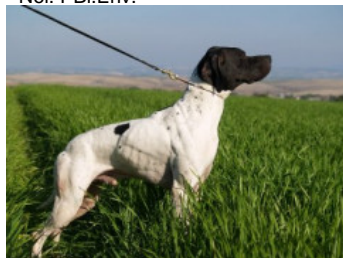

**ARISTANI'S KOPOLINA**

2015-05-10 (F) LOI LO15103769

Couleur : BIANCO NERO

[fiche affixe](#)

Père  
**ARISTANI'S KLEMENT**  
2008-10-07 (M)

(CH(IT)T)  
- Noi. PBI.Env.

**TITAN** 2001-07-15 (M) LOI  
LO01166881 (CH GQ, CH(IT)T) -  
BIANCO ARANCIO MASCHERA  
CHIUSA E