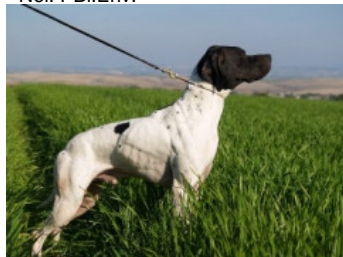

ARISTANI'S KETAN

2013-10-31 (F) LOI LO13168403

Couleur : BIANCO NERO

[fiche affixe](#)

TITAN 2001-07-15 (M) LOI
LO01166881 (CH GQ, CH(IT)T, CH IT) -
BIANCO ARANCIO MASCHERA
CHIUSA E

Père
ARISTANI'S KLEMENT
2008-10-07 (M)

(CH(IT)T)

- Noi. PBI.Env.

PETITE 2002-01-08 (F) LOI
LO0231488 (Ch. Ital. Lav., Camp. Ripr.) -
BIANCO NERO CON TESTA NERA
MACCH

RIBOT DELLA NOCE 1995-04-25 (M)
LOI PT189608 (CHIT, CH GQ, CH(IT)T,
CH(IT)B) - BIANCO NERO MASCHERA
SIMMETRICA