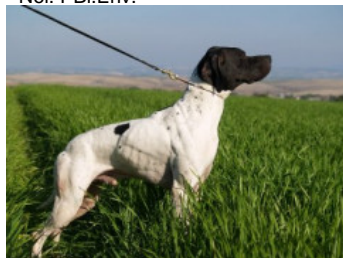

ARISTANI'S KAIMAN

2013-01-01 (M) LOI LO1337927

Couleur : BIANCO NERO

[fiche affiche](#)

Père
[ARISTANI'S KLEMENT](#)
 2008-10-07 (M)

(CH(IT)T)
 - Noi. PBI.Env.

[TITAN](#) 2001-07-15 (M) LOI
 LO01166881 (CH GQ, CH(IT)T) -
 BIANCO ARANCIO MASCHERA
 CHIUSA E

[PETITE](#) 2002-01-08 (F) LOI
 LO0231488 (Ch. Ital. Lav., Camp. Ripr.) -
 BIANCO NERO CON TESTA NERA
 MACCH

[RIBOT DELLA NOCE](#) 1995-04-25 (M)
 LOI PT189608 (CHIT, CH GQ, CH(IT)T,
 CH(IT)B) - BIANCO NERO MASCHERA
 SIMMETRICA