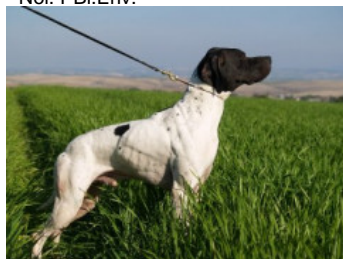

**ARISTANI'S KAY**

2013-10-31 (M) LOI LO13168387

Couleur : BIANCO NERO

[fiche affixe](#)

**TITAN** 2001-07-15 (M) LOI  
LO01166881 (CH GQ, CH(IT)T, CH IT) -  
BIANCO ARANCIO MASCHERA  
CHIUSA E

Père  
**ARISTANI'S KLEMENT**  
2008-10-07 (M)

(CH(IT)T)  
- Noi. PBI.Env.

**PETITE** 2002-01-08 (F) LOI  
LO0231488 (Ch. Ital. Lav., Camp. Ripr.) -  
BIANCO NERO CON TESTA NERA  
MACCH

**RIBOT DELLA NOCE** 1995-04-25 (M)  
LOI PT189608 (CHIT, CH GQ, CH(IT)T,  
CH(IT)B) - BIANCO NERO MASCHERA  
SIMMETRICA