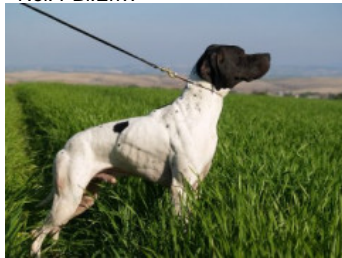

RONNY DI CASA SIGILLI

2014-02-14 (M) LOI LO1467981

Couleur : BIANCO NERO

[fiche affixe](#)

Père
ARISTANI'S KLEMENT
2008-10-07 (M)

(CH(IT)T)
- Noi. PBI.Env.