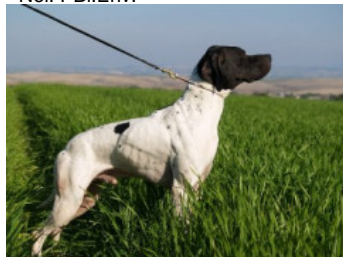

ARISTANI'S KNIPE

2015-05-10 (M) LOI LO15103745

Couleur : BIANCO NERO

[fiche affixe](#)

TITAN 2001-07-15 (M) LOI
LO01166881 (CH GQ, CH(IT)T, CH IT) -
BIANCO ARANCIO MASCHERA
CHIUSA E

Père
ARISTANI'S KLEMENT
2008-10-07 (M)

(CH(IT)T)
- Noi. PBI.Env.

PETITE 2002-01-08 (F) LOI
LO0231488 (Ch. Ital. Lav., Camp. Ripr.) -
BIANCO NERO CON TESTA NERA
MACCH

RIBOT DELLA NOCE 1995-04-25 (M)
LOI PT189608 (CHIT, CH GQ, CH(IT)T,
CH(IT)B) - BIANCO NERO MASCHERA
SIMMETRICA