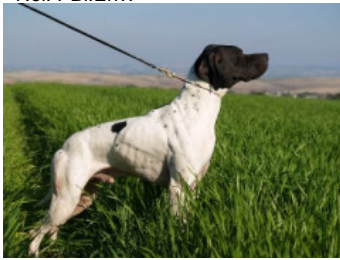

ARISTANI'S KATRINA

2015-06-30 (F) LOI LO15135048

Couleur : BIANCO NERO

[fiche affixe](#)

Père
ARISTANI'S KLEMENT
2008-10-07 (M)

(CH(IT)T)
- Noi. PBI.Env.