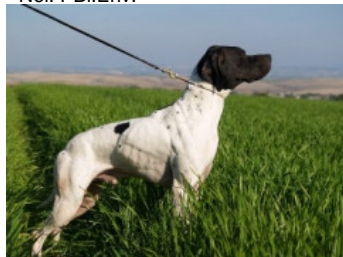

**ARISTANI'S KUIRRA**

2016-08-17 (F) LOI LO16173355

Couleur : BIANCO NERO

[fiche affixe](#)

**TITAN** 2001-07-15 (M) LOI  
LO01166881 (CH GQ, CH(IT)T, CH IT) -  
BIANCO ARANCIO MASCHERA  
CHIUSA E

Père  
**ARISTANI'S KLEMENT**  
2008-10-07 (M)

(CH(IT)T)

- Noi. PBI.Env.

**PETITE** 2002-01-08 (F) LOI  
LO0231488 (Ch. Ital. Lav., Camp. Ripr.) -  
BIANCO NERO CON TESTA NERA  
MACCH

**RIBOT DELLA NOCE** 1995-04-25 (M)  
LOI PT189608 (CHIT, CH GQ, CH(IT)T,  
CH(IT)B) - BIANCO NERO MASCHERA  
SIMMETRICA