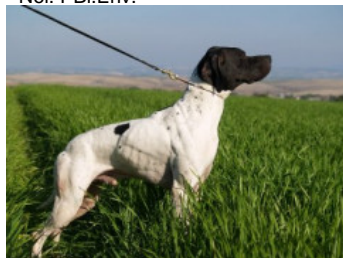

ARISTANI'S KRONOS

2015-05-10 (M) LOI LO15103735

Couleur : BIANCO NERO

[fiche affixe](#)

Père
[ARISTANI'S KLEMENT](#)
2008-10-07 (M)

(CH(IT)T)
- Noi. PBI.Env.

[TITAN](#) 2001-07-15 (M) LOI
LO01166881 (CH GQ, CH(IT)T) -
BIANCO ARANCIO MASCHERA
CHIUSA E

[PETITE](#) 2002-01-08 (F) LOI
LO0231488 (Ch. Ital. Lav., Camp. Ripr.) -
BIANCO NERO CON TESTA NERA
MACCH

[RIBOT DELLA NOCE](#) 1995-04-25 (M)
LOI PT189608 (CHIT, CH GQ, CH(IT)T,
CH(IT)B) - BIANCO NERO MASCHERA
SIMMETRICA