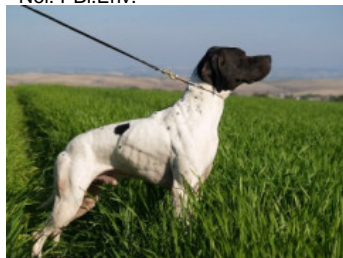

ARISTANI'S KARMIS

2011-07-31 (M) LOI LO11130126

Couleur : BIANCO ARANCIO

[fiche affixe](#)

Père
ARISTANI'S KLEMENT
2008-10-07 (M)

(CH(IT)T)
- Noi. PBI.Env.

TITAN 2001-07-15 (M) LOI
LO01166881 (CH GQ, CH(IT)T) -
BIANCO ARANCIO MASCHERA
CHIUSA E

PETITE 2002-01-08 (F) LOI
LO0231488 (Ch. Ital. Lav., Camp. Ripr.) -
BIANCO NERO CON TESTA NERA
MACCH

RIBOT DELLA NOCE 1995-04-25 (M)
LOI PT189608 (CHIT, CH GQ, CH(IT)T,
CH(IT)B) - BIANCO NERO MASCHERA
SIMMETRICA