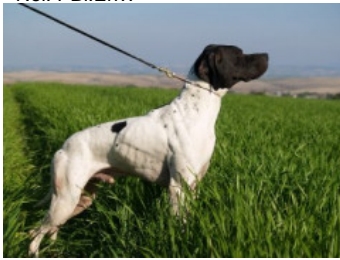

ARISTANI'S KALIPSO

2015-12-16 (F) LOI LO1628307
 Couleur : BIANCO NERO
[fiche affixe](#)

Père
[ARISTANI'S KLEMENT](#)
 2008-10-07 (M)

(CH(IT)T)
 - Noi. PBI.Env.

[TITAN](#) 2001-07-15 (M) LOI
 LO01166881 (CH GQ, CH(IT)T) -
 BIANCO ARANCIO MASCHERA
 CHIUSA E

[PETITE](#) 2002-01-08 (F) LOI
 LO0231488 (Ch. Ital. Lav., Camp. Ripr.) -
 BIANCO NERO CON TESTA NERA
 MACCH

[RIBOT DELLA NOCE](#) 1995-04-25 (M)
 LOI PT189608 (CHIT, CH GQ, CH(IT)T,
 CH(IT)B) - BIANCO NERO MASCHERA
 SIMMETRICA