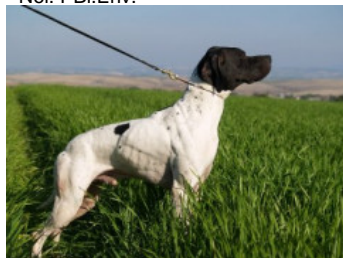

RIO DI CASA SIGILLI

2014-02-14 (M) LOI LO1467982

Couleur : BIANCO ARANCIO

[fiche affixe](#)

Père
ARISTANI'S KLEMENT
2008-10-07 (M)

(CH(IT)T)
- Noi. PBI.Env.

TITAN 2001-07-15 (M) LOI
LO01166881 (CH GQ, CH(IT)T) -
BIANCO ARANCIO MASCHERA
CHIUSA E

PETITE 2002-01-08 (F) LOI
LO0231488 (Ch. Ital. Lav., Camp. Ripr.) -
BIANCO NERO CON TESTA NERA
MACCH

RIBOT DELLA NOCE 1995-04-25 (M)
LOI PT189608 (CHIT, CH GQ, CH(IT)T,
CH(IT)B) - BIANCO NERO MASCHERA
SIMMETRICA