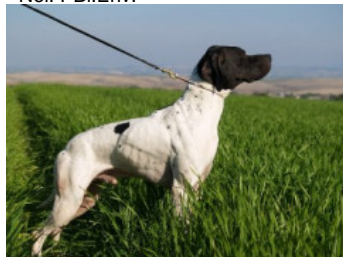

**ARISTANI'S KARONTE**

2011-07-31 (M) LOI LO11130129

Couleur : BIANCO NERO

[fiche affixe](#)

**TITAN** 2001-07-15 (M) LOI  
LO01166881 (CH GQ, CH(IT)T, CH IT) -  
BIANCO ARANCIO MASCHERA  
CHIUSA E

Père  
**ARISTANI'S KLEMENT**  
2008-10-07 (M)

(CH(IT)T)  
- Noi. PBI.Env.

**PETITE** 2002-01-08 (F) LOI  
LO0231488 (Ch. Ital. Lav., Camp. Ripr.) -  
BIANCO NERO CON TESTA NERA  
MACCH

**RIBOT DELLA NOCE** 1995-04-25 (M)  
LOI PT189608 (CHIT, CH GQ, CH(IT)T,  
CH(IT)B) - BIANCO NERO MASCHERA  
SIMMETRICA