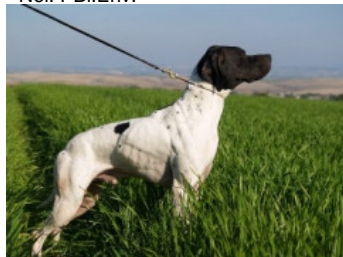

ARISTANI'S KOKA

2013-10-31 (F) LOI LO13168402

Couleur : BIANCO NERO

[fiche affixe](#)

TITAN 2001-07-15 (M) LOI
LO01166881 (CH GQ, CH(IT)T, CH IT) -
BIANCO ARANCIO MASCHERA
CHIUSA E

Père
ARISTANI'S KLEMENT
2008-10-07 (M)

(CH(IT)T)

- Noi. PBI.Env.

PETITE 2002-01-08 (F) LOI
LO0231488 (Ch. Ital. Lav., Camp. Ripr.) -
BIANCO NERO CON TESTA NERA
MACCH

RIBOT DELLA NOCE 1995-04-25 (M)
LOI PT189608 (CHIT, CH GQ, CH(IT)T,
CH(IT)B) - BIANCO NERO MASCHERA
SIMMETRICA