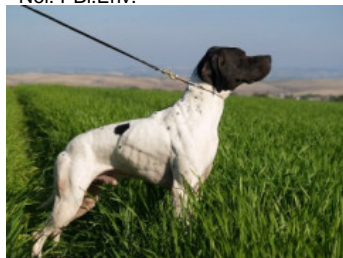

ARISTANI'S KONYA

2015-05-10 (F) LOI LO15103759

Couleur : BIANCO NERO

[fiche affixe](#)

Père
ARISTANI'S KLEMENT
2008-10-07 (M)

(CH(IT)T)
- Noi. PBI.Env.

TITAN 2001-07-15 (M) LOI
LO01166881 (CH GQ, CH(IT)T) -
BIANCO ARANCIO MASCHERA
CHIUSA E

PETITE 2002-01-08 (F) LOI
LO0231488 (Ch. Ital. Lav., Camp. Ripr.) -
BIANCO NERO CON TESTA NERA
MACCH

RIBOT DELLA NOCE 1995-04-25 (M)
LOI PT189608 (CHIT, CH GQ, CH(IT)T,
CH(IT)B) - BIANCO NERO MASCHERA
SIMMETRICA