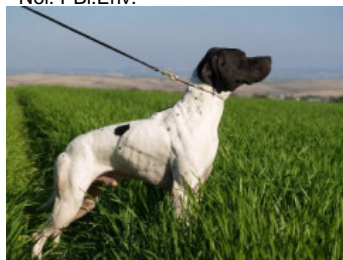

ARISTANI'S KOBRA

2015-12-16 (F) LOI LO1628283
Couleur : BIANCO NERO
[fiche affixe](#)

Père
[ARISTANI'S KLEMENT](#)
2008-10-07 (M)

(CH(IT)T)
- Noi. PBI.Env.

[TITAN](#) 2001-07-15 (M) LOI
LO01166881 (CH GQ, CH(IT)T) -
BIANCO ARANCIO MASCHERA
CHIUSA E

[PETITE](#) 2002-01-08 (F) LOI
LO0231488 (Ch. Ital. Lav., Camp. Ripr.) -
BIANCO NERO CON TESTA NERA
MACCH

[RIBOT DELLA NOCE](#) 1995-04-25 (M)
LOI PT189608 (CHIT, CH GQ, CH(IT)T,
CH(IT)B) - BIANCO NERO MASCHERA
SIMMETRICA