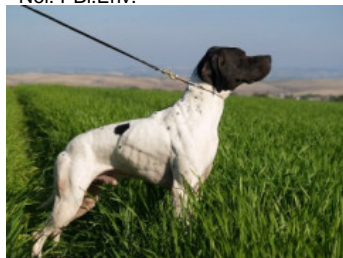

**ARISTANI'S KATTY**

2015-12-16 (F) LOI LO1628305

Couleur : BIANCO NERO

[fiche affixe](#)

Père  
**ARISTANI'S KLEMENT**  
2008-10-07 (M)

(CH(IT)T)  
- Noi. PBI.Env.

**TITAN** 2001-07-15 (M) LOI  
LO01166881 (CH GQ, CH(IT)T) -  
BIANCO ARANCIO MASCHERA  
CHIUSA E