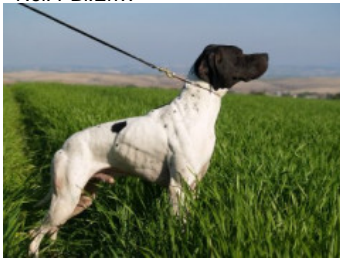

ARISTANI'S KAOKY

2016-08-17 (F) LOI LO16173352
Couleur : BIANCO ARANCIO
[fiche affixe](#)

hosted by [setter-anglais.fr](#)

Père
[ARISTANI'S KLEMENT](#)
2008-10-07 (M)

(CH(IT)T)
- Noi. PBI.Env.

[TITAN](#) 2001-07-15 (M) LOI
LO01166881 (CH GQ, CH(IT)T) -
BIANCO ARANCIO MASCHERA
CHIUSA E

[PETITE](#) 2002-01-08 (F) LOI
LO0231488 (Ch. Ital. Lav., Camp. Ripr.) -
BIANCO NERO CON TESTA NERA
MACCH

[RIBOT DELLA NOCE](#) 1995-04-25 (M)
LOI PT189608 (CHIT, CH GQ, CH(IT)T,
CH(IT)B) - BIANCO NERO MASCHERA
SIMMETRICA