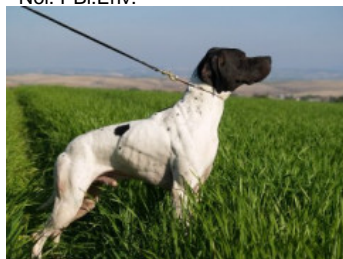

ARISTANI'S KRINICA

2016-08-17 (F) LOI LO16173356

Couleur : BIANCO NERO

[fiche affixe](#)

TITAN 2001-07-15 (M) LOI
LO01166881 (CH GQ, CH(IT)T, CH IT) -
BIANCO ARANCIO MASCHERA
CHIUSA E

Père
ARISTANI'S KLEMENT
2008-10-07 (M)

(CH(IT)T)

- Noi. PBI.Env.

PETITE 2002-01-08 (F) LOI
LO0231488 (Ch. Ital. Lav., Camp. Ripr.) -
BIANCO NERO CON TESTA NERA
MACCH

RIBOT DELLA NOCE 1995-04-25 (M)
LOI PT189608 (CHIT, CH GQ, CH(IT)T,
CH(IT)B) - BIANCO NERO MASCHERA
SIMMETRICA