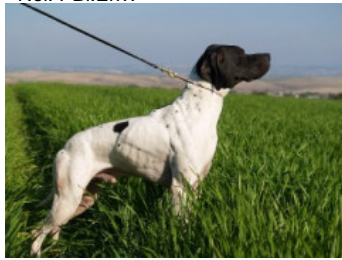

ARISTANI'S KARLITO

2014-03-14 (M) LOI LO1469882

Couleur : BIANCO NERO

[fiche affixe](#)

Père
ARISTANI'S KLEMENT
2008-10-07 (M)

(CH(IT)T)
- Noi. PBI.Env.