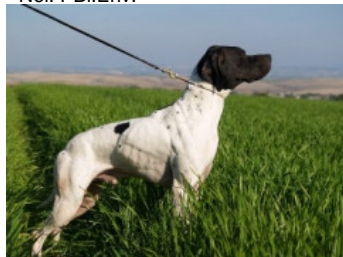

ARISTANI'S KILT

2013-10-31 (M) LOI LO13168392

Couleur : BIANCO NERO

[fiche affixe](#)

TITAN 2001-07-15 (M) LOI
LO01166881 (CH GQ, CH(IT)T, CH IT) -
BIANCO ARANCIO MASCHERA
CHIUSA E

Père
ARISTANI'S KLEMENT
2008-10-07 (M)

(CH(IT)T)

- Noi. PBI.Env.

PETITE 2002-01-08 (F) LOI
LO0231488 (Ch. Ital. Lav., Camp. Ripr.) -
BIANCO NERO CON TESTA NERA
MACCH

RIBOT DELLA NOCE 1995-04-25 (M)
LOI PT189608 (CHIT, CH GQ, CH(IT)T,
CH(IT)B) - BIANCO NERO MASCHERA
SIMMETRICA