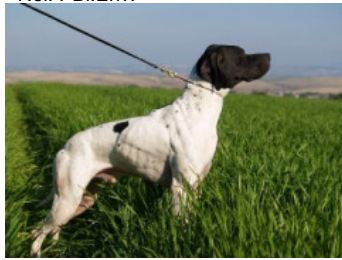

**ARISTANI'S KOCOLOCO**

2015-05-10 (M) LOI LO15103741

Couleur : BIANCO NERO

[fiche affixe](#)

Père  
**ARISTANI'S KLEMENT**  
2008-10-07 (M)

(CH(IT)T)  
- Noi. PBI.Env.

**TITAN** 2001-07-15 (M) LOI  
LO01166881 (CH GQ, CH(IT)T) -  
BIANCO ARANCIO MASCHERA  
CHIUSA E

**PETITE** 2002-01-08 (F) LOI  
LO0231488 (Ch. Ital. Lav., Camp. Ripr.) -  
BIANCO NERO CON TESTA NERA  
MACCH

**RIBOT DELLA NOCE** 1995-04-25 (M)  
LOI PT189608 (CHIT, CH GQ, CH(IT)T,  
CH(IT)B) - BIANCO NERO MASCHERA  
SIMMETRICA