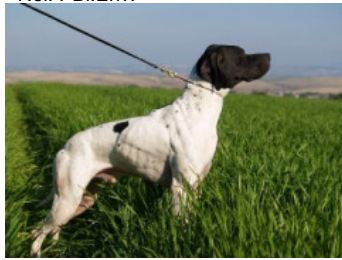

ARISTANI'S KAMERUN

2015-06-30 (M) LOI LO15135037

Couleur : BIANCO NERO

[fiche affixe](#)

Père
ARISTANI'S KLEMENT
2008-10-07 (M)

(CH(IT)T)
- Noi. PBI.Env.

TITAN 2001-07-15 (M) LOI
LO01166881 (CH GQ, CH(IT)T) -
BIANCO ARANCIO MASCHERA
CHIUSA E

PETITE 2002-01-08 (F) LOI
LO0231488 (Ch. Ital. Lav., Camp. Ripr.) -
BIANCO NERO CON TESTA NERA
MACCH

RIBOT DELLA NOCE 1995-04-25 (M)
LOI PT189608 (CHIT, CH GQ, CH(IT)T,
CH(IT)B) - BIANCO NERO MASCHERA
SIMMETRICA