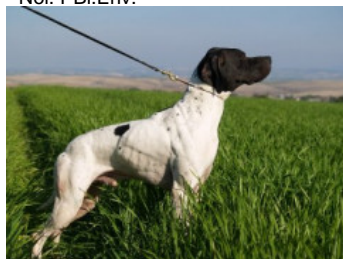

ARISTANI'S KAMERUN

2015-06-30 (M) LOI LO15135037

Couleur : BIANCO NERO

[fiche affixe](#)

TITAN 2001-07-15 (M) LOI
LO01166881 (CH GQ, CH(IT)T, CH IT) -
BIANCO ARANCIO MASCHERA
CHIUSA E

Père
ARISTANI'S KLEMENT
2008-10-07 (M)

(CH(IT)T)
- Noi. PBI.Env.

PETITE 2002-01-08 (F) LOI
LO0231488 (Ch. Ital. Lav., Camp. Ripr.) -
BIANCO NERO CON TESTA NERA
MACCH

RIBOT DELLA NOCE 1995-04-25 (M)
LOI PT189608 (CHIT, CH GQ, CH(IT)T,
CH(IT)B) - BIANCO NERO MASCHERA
SIMMETRICA