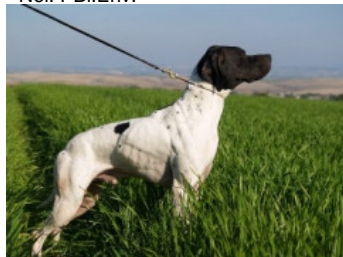

ARISTANI'S KAMERUN

2015-06-30 (M) LOI LO15135037

Couleur : BIANCO NERO

[fiche affixe](#)

TITAN 2001-07-15 (M) LOI
LO01166881 (CH GQ, CH(IT)T, CH IT) -
BIANCO ARANCIO MASCHERA
CHIUSA E

Père
ARISTANI'S KLEMENT
2008-10-07 (M)

(CH(IT)T)

- Noi. PBI.Env.

PETITE 2002-01-08 (F) LOI
LO0231488 (Ch. Ital. Lav., Camp. Ripr.) -
BIANCO NERO CON TESTA NERA
MACCH

RIBOT DELLA NOCE 1995-04-25 (M)
LOI PT189608 (CHIT, CH GQ, CH(IT)T,
CH(IT)B) - BIANCO NERO MASCHERA
SIMMETRICA