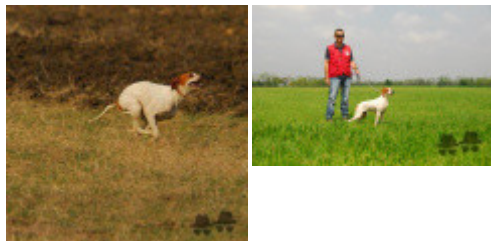

RS	SERBIA	Ouvert	2013-12-02	Grande Quête	couple	3	DJORDJEVIC GORAN/JOKSIC MICA/AVLONITIS VASILIS	
RS	SERBIA	Ouvert	2013-12-03	Grande Quête	couple	2	BONACINA GIUSEPPE/DUSKO SORMAS/PRIBANOVIC DUSAN	
RS	SERBIA	Ouvert	2013-12-04	Grande Quête	couple	2	BONACINA GIUSEPPE/KOSTIC BORA/NIKETIC DRAGAN	
RS	SERBIA	Ouvert	2013-12-07	Grande Quête	couple	1	CRUDELI MAURIZIO/MITROVIC MARKO/TOSOVIC DJORJE	
<i>Total des points Challenge France 2013</i>								
FR	TINCQUES	Ouvert	2015-03-24	Grande Quête	couple	1	TOULET (EXAMEN), TASTET, THOQUENNE, JULIEN	GIRANDOLA STEF
FR	AUBETERRE	Ouvert	2015-03-27	Grande Quête	couple	5	SOMOZA, MARTIN, MERLE DES ISLES(P)	GIRANDOLA STEF
FR	DROUPT ST BASLE	Ouvert	2015-03-28	Grande Quête	couple	2	MARELLI(P), MERLE DES ISLES, MARTIN	GIRANDOLA STEF
PL	BUSKO ZDROY	Ouvert	2015-10-14	Grande Quête	couple	2	FABBRICOTTI GIUSEPPE/CIECHANOWSKI JUREK/RUDZINSKI JAKUB	
PL	BUSKO ZDROY	Ouvert	2015-10-15	Grande Quête	couple	2	MIATTON SILO/TULODZIECKI WESTER /RUDZINSKI JAKUB	
RS	NIS	Ouvert	2015-11-25	Grande Quête	couple	2	PASSINI GIANCARLO/MARELLI SILVIO/PRIBANOVIC DUSAN	
RS	NIS	Ouvert	2015-12-03	Grande Quête	couple	2	PROCACCINI AMERICO/SESTIC GORAN/FAITAS NICOLAS	

Total des points [Challenge France 2015](#)

Total des points

Coefficients : solo x1, couple x2 / GT x1, GN x2, GS (bécasse, bécassine) x2, GS montagne x3, Printemps x2, Grande Quête x4

Note : les données ne sont pas garanties. Elles ont été entrées par les membres sans garantie d'exactitude.