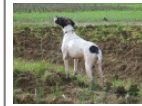

PETITE 2002-01-08 (F)
LOI LO0231488 (Ch. Ital.
Lav., Camp. Ripr.) -
BIANCO NERO CON
TESTA NERA MACCH