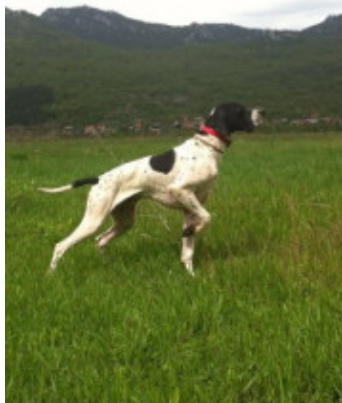

ARISTANI'S KASTIADAS

2017-03-24 (F) LOI LO1780504
Couleur : BIANCO NERO
[fiche affixe](#)

Père
[CHARUN DELLA CISA](#)
2014-08-13 (M)
LOI LO14145457
- Noi. PBI.Env.

[BILL DELLA STECCAIA](#) 2011-08-31
(M) LOI LO11151902 - Noi. PBI.Env.

[USA DELLA CISA](#) 2009-11-10 (F) LOI
LO10135772 - BIANCO ARANCIO
MASCHERA APERTA M

[VENTO DEL FRANGIO](#) 1994-07-30
(M) LOI LO0551732 (CH) - BIANCO
NERO MASCHERA SIMMETRICA

[PRUNILLA DELLA CISA](#) 2007-11-29
(F) LOI LO08118157 - BIANCO
ARANCIO MASCHERA CRANIO F