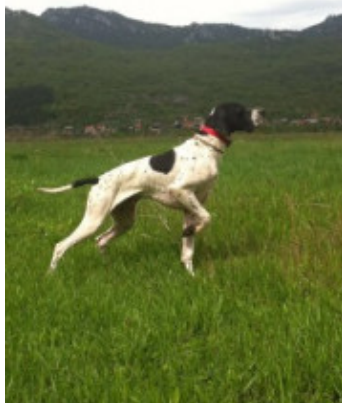

ARISTANI'S KARALIS

2017-03-24 (F) LOI LO1780499
Couleur : BIANCO NERO
[fiche affixe](#)

Père
CHARUN DELLA CISA
2014-08-13 (M)
LOI LO14145457
- Noi. PBI.Env.

BILL DELLA STECCAIA 2011-08-31
(M) LOI LO11151902 - Noi. PBI.Env.

USA DELLA CISA 2009-11-10 (F) LOI
LO10135772 - BIANCO ARANCIO
MASCHERA APERTA M

VENTO DEL FRANGIO 1994-07-30
(M) LOI LO0551732 (CH) - BIANCO
NERO MASCHERA SIMMETRICA

PRUNILLA DELLA CISA 2007-11-29
(F) LOI LO08118157 - BIANCO
ARANCIO MASCHERA CRANIO F