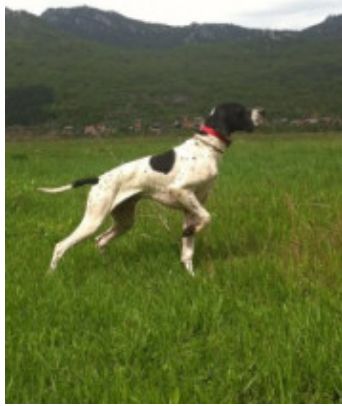

ARISTANI'S KASTEDDU

2017-03-24 (M) LOI LO1780487

Couleur : BIANCO NERO

[fiche affixe](#)

Père

[CHARUN DELLA CISA](#)

2014-08-13 (M)

LOI LO14145457

- Noi. PBI.Env.

[BILL DELLA STECCAIA](#) 2011-08-31
(M) LOI LO11151902 - Noi. PBI.Env.[USA DELLA CISA](#) 2009-11-10 (F) LOI
LO10135772 - BIANCO ARANCIO
MASCHERA APERTA M[VENTO DEL FRANGIO](#) 1994-07-30
(M) LOI LO0551732 (CH) - BIANCO
NERO MASCHERA SIMMETRICA[PRUNILLA DELLA CISA](#) 2007-11-29
(F) LOI LO08118157 - BIANCO
ARANCIO MASCHERA CRANIO F[INES DELLA CISA](#) 1995-04-10 (F)
LOI LO0680997 - BIANCO ARANCIO
MASCHERA CRANIO F[RIBOT DELLA NOCE](#)
1995-04-25 (M) LOI
PT189608 (CHIT, CH
GQ, CH(IT)T, CH(IT)B) -
BIANCO NERO