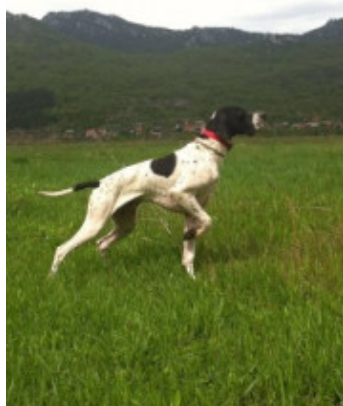

ARISTANI'S KORADO

2017-03-24 (M) LOI LO1780493
Couleur : BIANCO NERO
[fiche affixe](#)

Père
CHARUN DELLA CISA
2014-08-13 (M)
LOI LO14145457
(CH(I)T)
- Noi. PBI.Env.

BILL DELLA STECCAIA 2011-08-31
(M) LOI LO11151902 - Noi. PBI.Env.

USA DELLA CISA 2009-11-10 (F) LOI
LO10135772 - BIANCO ARANCIO
MASCHERA APERTA M

VENTO DEL FRANGIO 1994-07-30
(M) LOI LO0551732 (CH) - BIANCO
NERO MASCHERA SIMMETRICA

PRUNILLA DELLA CISA 2007-11-29
(F) LOI LO08118157 - BIANCO
ARANCIO MASCHERA CRANIO F