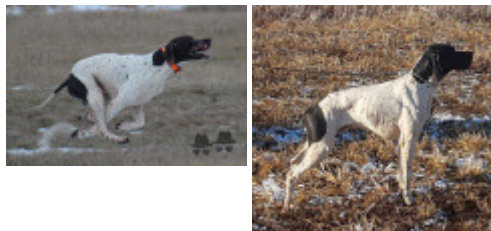

Résultats concours

Lieu	Date	Type	Epreuve N°	Juge	Conducteur	Qualif.	Pts
RS NIS	2018-11-25	Grande Quête		Cataldi, Avlonitis, Ristic	Hucko	1 EXC	40
Total des points Challenge France 2018							40
HU Apaj	2019-09-28	Partridge	Derby		Martin Hu?ko	2 EXC	18
Total des points Challenge France 2019							18
CZ Královice	2020-09-19	Grande Quête	couple	K?rka, Straková, Šabatka	Martin Hu?ko	CACIT	112
RS NIS	2020-12-05	Grande Quête	couple	3 MITROVIC PRIBANOVIC RAJKOVIC	HUCKO	CACT	96
Total des points Challenge France 2020							208
RS NIS Ouvert	2021-03-15	Grande Quête	couple	8 JASARI JOKISIC TULICIC	HUCKO	CACT	96
RS NIS Ouvert	2021-03-19	Grande Quête	couple	6 MITROVIC RAJKOVIC SAMUSHIA	HUCKO	RCACT	88
Total des points Challenge France 2021							184
Total des points							450
Coefficients : solo x1, couple x2 / GT x1, GN x2, GS (bécasse, bécassine) x2, GS montagne x3, Printemps x2, Grande Quête x4