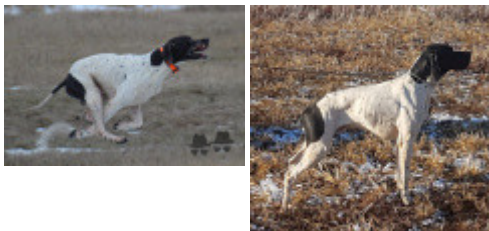

Résultats concours

Lieu	Date	Type	Epreuve N°	Juge	Conducteur	Qualif.	Pts
RS NIS	2018-11-25	Grande Quête		Cataldi, Avlonitis, Ristic	Hucko	1 EXC	40
Total des points Challenge France 2018							40
HU Apaj	2019-09-28	Partridge	Derby		Martin Hu?ko	2 EXC	18
Total des points Challenge France 2019							18
CZ Královice	2020-09-19	Grande Quête	couple	K?rka, Straková, Šabatka	Martin Hu?ko	CACIT	112
RS NIS	2020-12-05	Grande Quête	couple	3 MITROVIC PRIBANOVIC RAJKOVIC	HUCKO	CACT	96
Total des points Challenge France 2020							208
RS NIS Ouvert	2021-03-15	Grande Quête	couple	8 JASARI JOKISIC TULICIC	HUCKO	CACT	96
RS NIS Ouvert	2021-03-19	Grande Quête	couple	6 MITROVIC RAJKOVIC SAMUSHIA	HUCKO	RCACT	88
Total des points Challenge France 2021							184
Total des points							450
Coefficients : solo x1, couple x2 / GT x1, GN x2, GS (bécasse, bécassine) x2, GS montagne x3, Printemps x2, Grande Quête x4