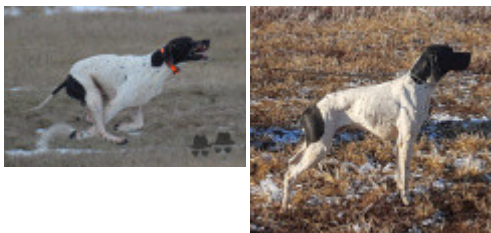

RS NIS Ouvert 2021-03-19 Grande Quête couple 6 MITROVIC RAJKOVIC SAMUSHIA HUCKO RCACT 88

Total des points Challenge France 2021 184

Total des points 450

Coefficients : solo x1, couple x2 / GT x1, GN x2, GS (bécasse, bécassine) x2, GS montagne x3, Printemps x2, Grande Quête x4

Note : les données ne sont pas garanties. Elles ont été entrées par les membres sans garantie d'exactitude.