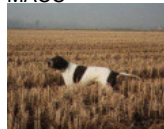

EDY 1991-08-04 (F) LOI PT171935 -
BIANCO NERO MASCHERA GRANDI
MACC