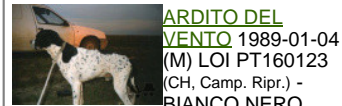

TESTA QUASI NERA GRA

EUGUBIUM DEA 1992-05-03 (F) LOI
PT176291 - BIANCO ARANCIO