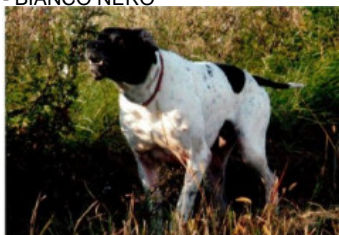

ARISTANI'S KLIPPER

2009-02-20 (M) LOI LO1020985

Couleur : BIANCO NERO

[fiche affixe](#)

RIBOT DELLA NOCE 1995-04-25 (M)
LOI PT189608 (CHIT, CH GQ, CH(IT)T,
CH(IT)B) - BIANCO NERO MASCHERA
SIMMETRICA

Père
ARISTANI'S KINNON
2005-05-17 (M)
LOI LO05117816
(Ch. Ital. Lav.)
- BIANCO NERO

ALA 2002-01-08 (F) (CH(IT)T) -
BIANCO NERO CON MASCHERA
FACCIAL

CARIDDI DEL VENTO 1987-11-22
(M) LOI PT153233 (CHIT CHINT) -
BIANCO ARANCIO
MASCHERA ORECCHIE

EDY 1991-08-04 (F) LOI PT171935 -
BIANCO NERO MASCHERA GRANDI
MACC