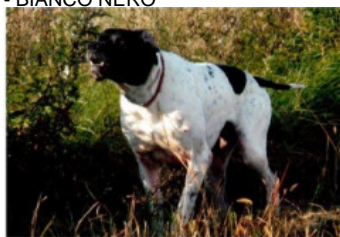

**ARISTANI'S KLIPPER**

2009-02-20 (M) LOI LO1020985

Couleur : BIANCO NERO

[fiche affixe](#)

Père

[ARISTANI'S KINNON](#)

2005-05-17 (M)

LOI LO05117816

(Ch. Ital. Lav.)

- BIANCO NERO

[RIBOT DELLA NOCE](#) 1995-04-25 (M)  
LOI PT189608 (CHIT, CH GQ, CH(IT)T,  
CH(IT)B) - BIANCO NERO MASCHERA  
SIMMETRICA

[ALA](#) 2002-01-08 (F) (CH(IT)T) -  
BIANCO NERO CON MASCHERA  
FACCIAL