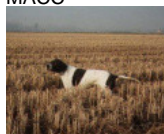

[EDY](#) 1991-08-04 (F) LOI PT171935 -  
BIANCO NERO MASCHERA GRANDI  
MACC

[BONITO](#) 1992-07-14 (M) LOI  
PT177062 (CH GQ, Ch. Int. Lav.) -  
BIANCO NERO MASCHERA CHIUSA  
PUNT

[TETI DI TORRE BRENCOLA](#)  
1990-10-23 (F) LOI PT168678 -  
BIANCO ARANCIO MASCHERA  
APERTA M