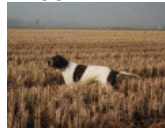

CLAVARENSIS BONA

2003-01-30 (F) LOI LO0343944

Couleur : BIANCO NERO

[fiche affixe](#)

Père

[CAL](#)

1999-08-30 (M)

LOI LO009306

(CH GQ) HD-A

- BIANCO NERO

[RIBOT DELLA NOCE](#) 1995-04-25 (M)
LOI PT189608 (CHIT, CH GQ, CH(IT)T,
CH(IT)B) - BIANCO NERO MASCHERA
SIMMETRICA

[CARIDDI DEL VENTO](#) 1987-11-22
(M) LOI PT153233 (CHIT CHINT) -
BIANCO ARANCIO
MASCHERA ORECCHIE

[ASTOR DELLA MARCIOLA](#)
1982-11-30 (M) LOI PT126190 -
BIANCO NERO

[AMOA DEL VENTO](#)
1984-08-17 (F) LOI
PT132884 (Camp.
Ripr.) - BIANCO E
NERO MASCHERA

PICCHIETT

[EDY](#) 1991-08-04 (F) LOI PT171935 -
BIANCO NERO MASCHERA GRANDI
MACC

[IPPOCRATE DEL VENTO](#)
1982-08-31 (M)
LOI PT119471

(Camp. Ripr.) -
BIANCO E NERO TESTA DI MORO
MACC

[CLASTIDIUM FRINE](#) 1984-07-05 (F)
LOI PT130378 - BIANCO ARANCIO
STELLA IN FRONTE

[AKIM](#) 1988-08-13 (M)
LOI PT155218 (CH GQ,
Ch. Int. Lav.) - BIANCO
NERO

[ELLA DI TORRE BRENCOLA](#)
1996-05-19 (F) LOI PT195463 (Camp.
Ripr.) - BIANCO NERO
PICCHIETTATO MASCHER

[BONITO](#) 1992-07-14 (M) LOI
PT177062 (CH GQ, Ch. Int. Lav.) -
BIANCO NERO MASCHERA CHIUSA
PUNT

[PERLINA](#) 1985-06-12 (F) LOI
PT136895 - B.ARANCIO CON
MASCHERA REG.MACCH

[TETI DI TORRE BRENCOLA](#)
1990-10-23 (F) LOI PT168678 -
BIANCO ARANCIO MASCHERA
APERTA M

[LOLITO](#) 1985-06-12 (M) LOI
PT136892 - B.NERO MASCHERA
CHIUSA CON STELL

[SWEET DI TORRE BRENCOLA](#)
1988-02-17 (F) LOI PT151748 -
BIANCO ARANCIO ORECCHIE
ARANCIO