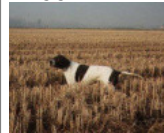

[EDY](#) 1991-08-04 (F) LOI PT171935 -
BIANCO NERO MASCHERA GRANDI
MACC